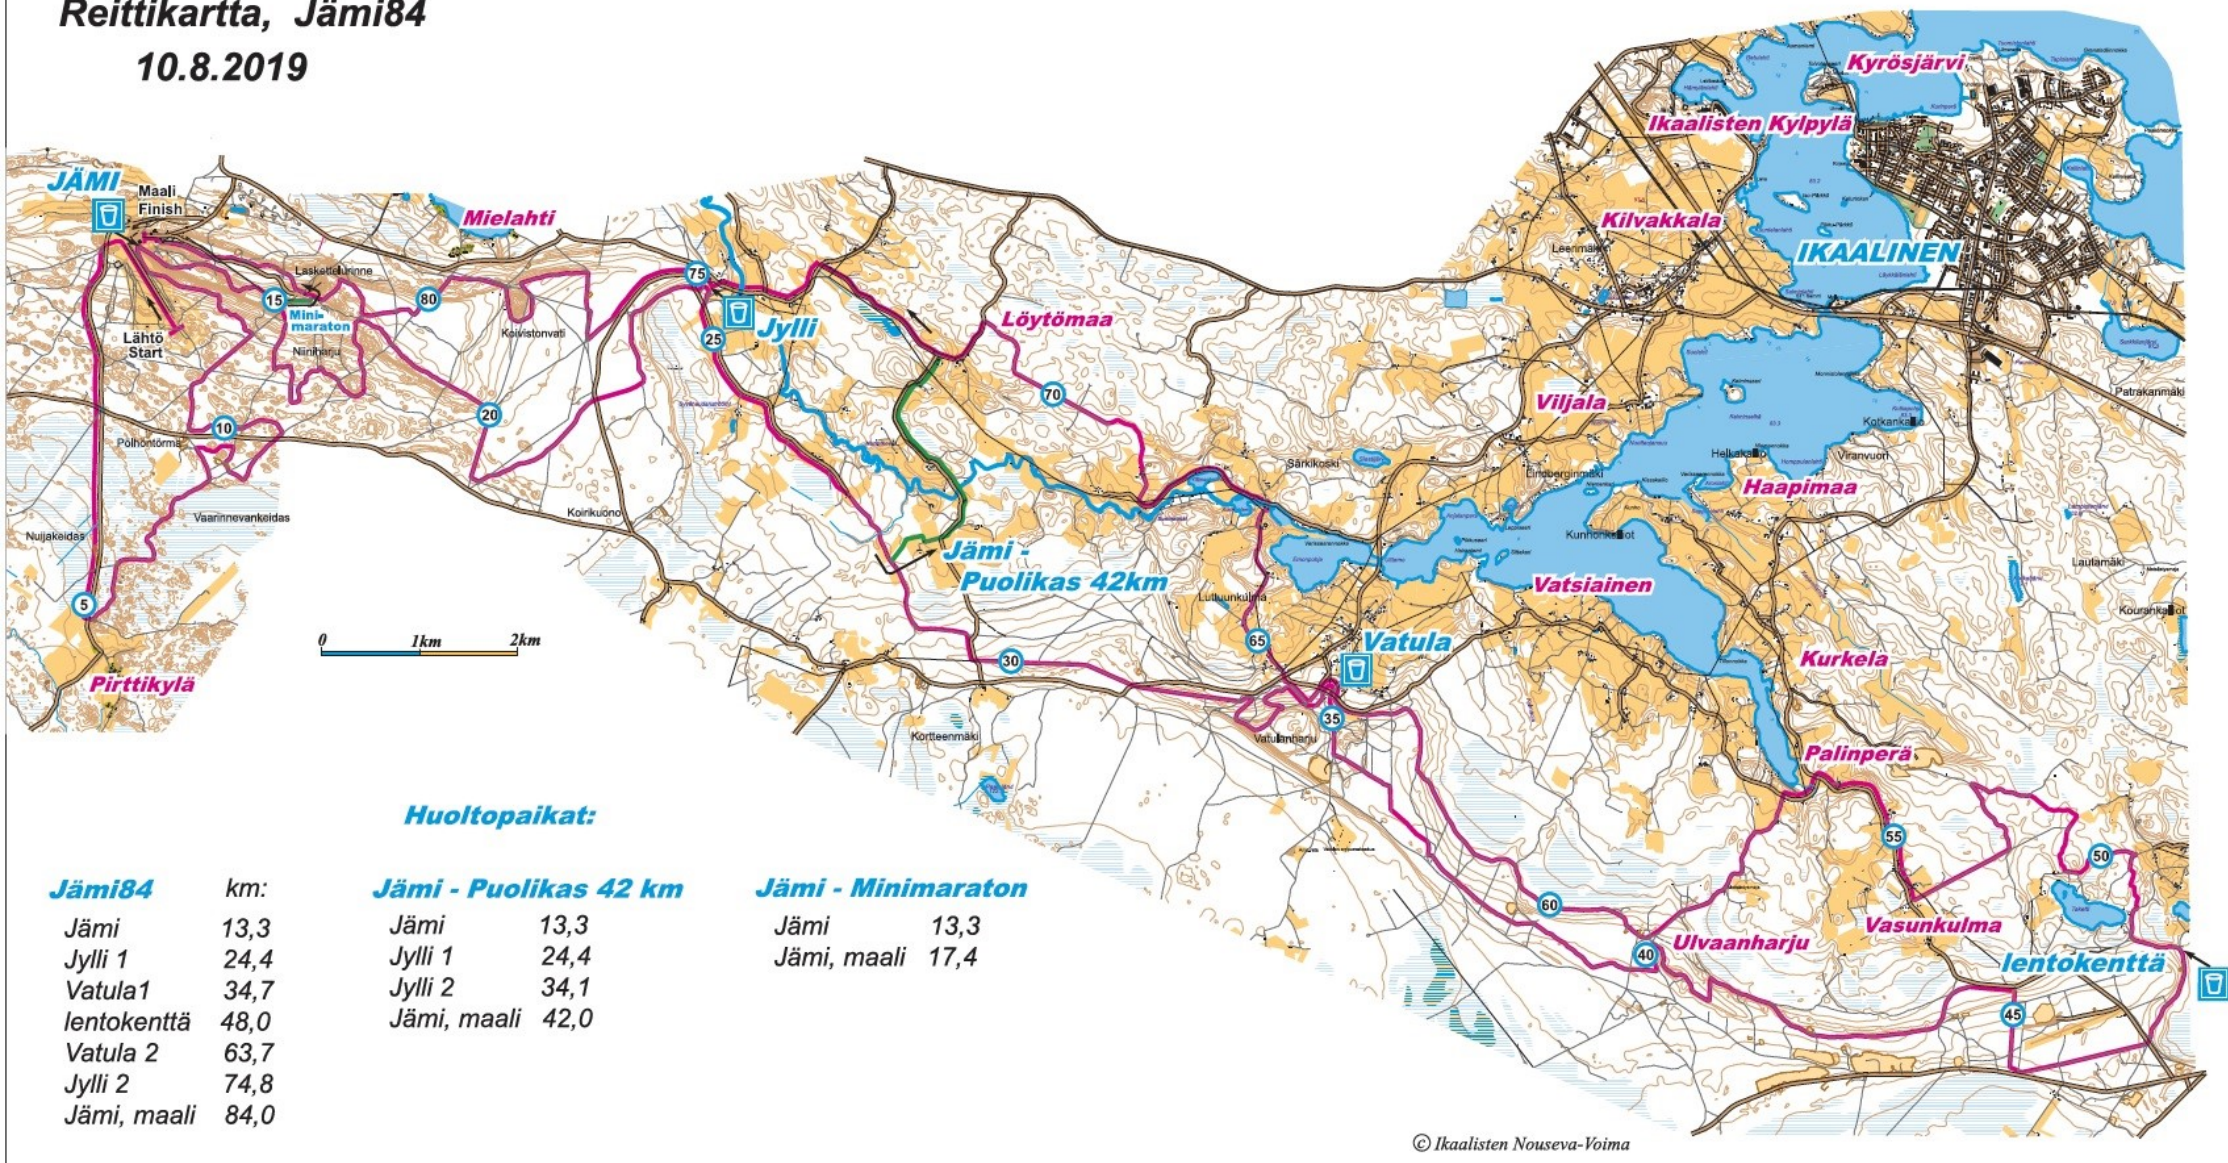

# Reittikartta, Jämi84

10.8.2019

## Huoltopaikat:

<b>Jämi84</b>	km:	<b>Jämi - Puolikas 42 km</b>	<b>Jämi - Minimaraton</b>
Jämi	13,3	Jämi	13,3
Jylli 1	24,4	Jylli 1	24,4
Vatula 1	34,7	Jylli 2	34,1
lentokenttä	48,0	Jämi, maali	42,0
Vatula 2	63,7		
Jylli 2	74,8		
Jämi, maali	84,0		